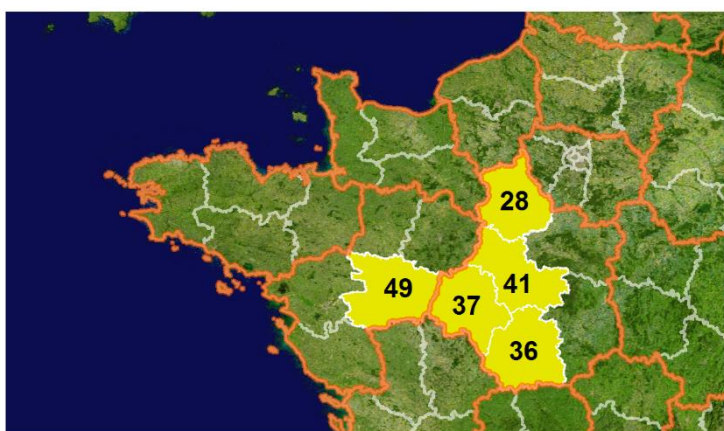

CIRCONSCRIPTIONS PENITENTIAIRES

25^e circonscription

arrêté du Président de la République du 31 mai 1871

18^e circonscription

décret ministériel du 20 mars 1888

18^e circonscription

décret du Président de la République du 29 mai 1897

Circonscription de Fontevraud

décret du Président de la
République du 15 juillet 1909

Circonscription de Fontevraud

arrêté ministériel du
10 septembre 1926

Etablissements dépendant de la circonscription pénitentiaire de Fontevraud en 1937