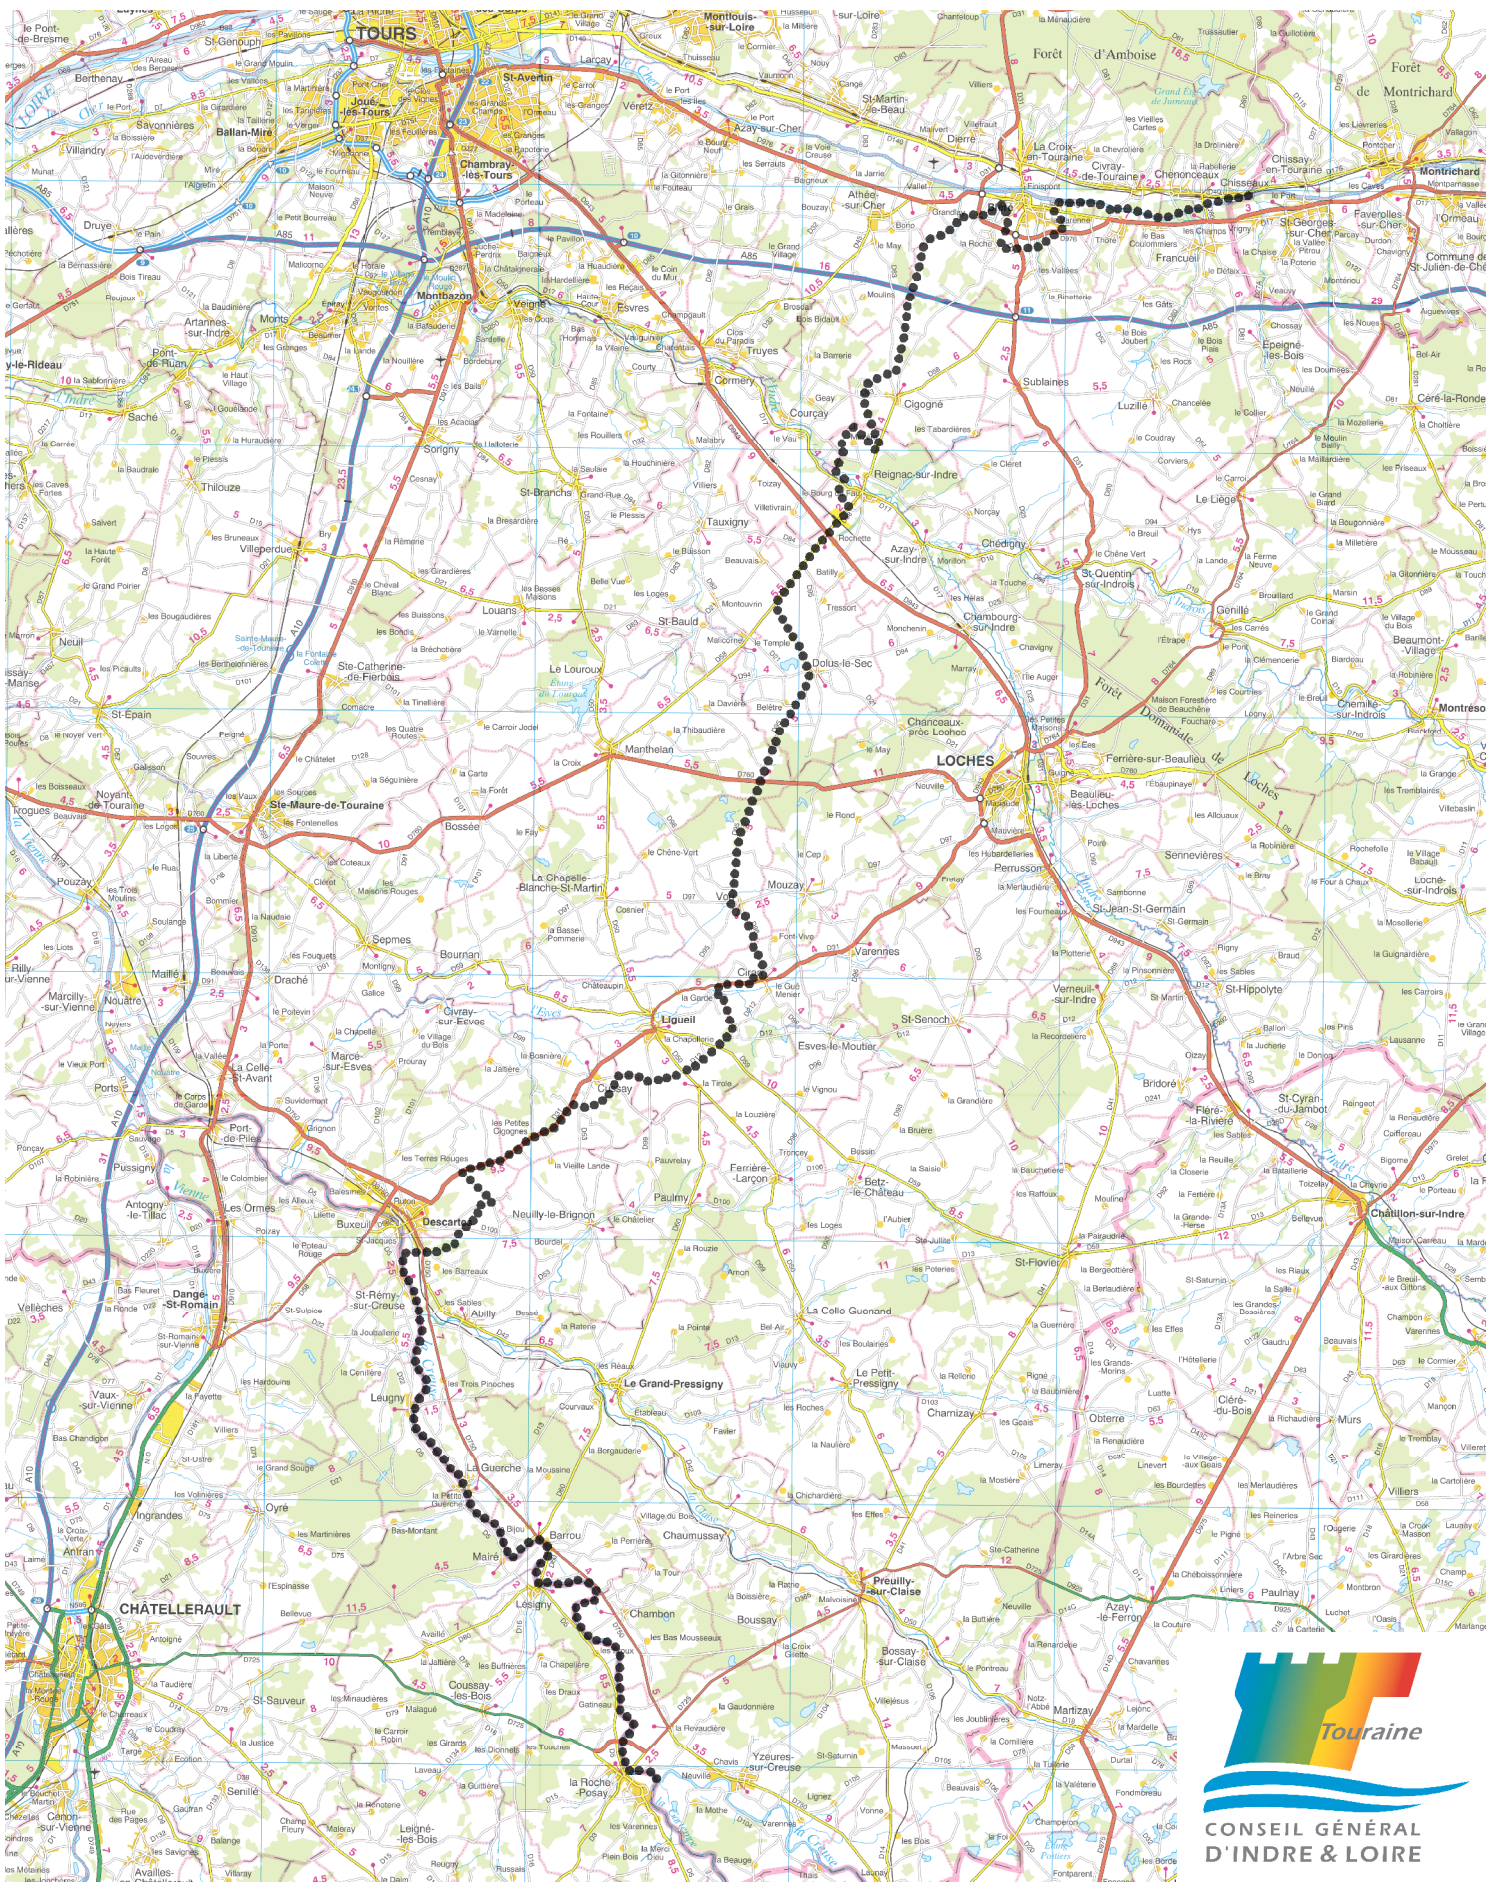

# La ligne de démarcation

ZONE OCCUPEE

ZONE LIBRE

Occupation Allemande  
 1940 - 1945  
 Ligne de démarcation

Legende  
 P.F. - poste Français  
 P.A. - poste Allemand  
 g. - garde

DEPARTEMENT

DE L'INDRE