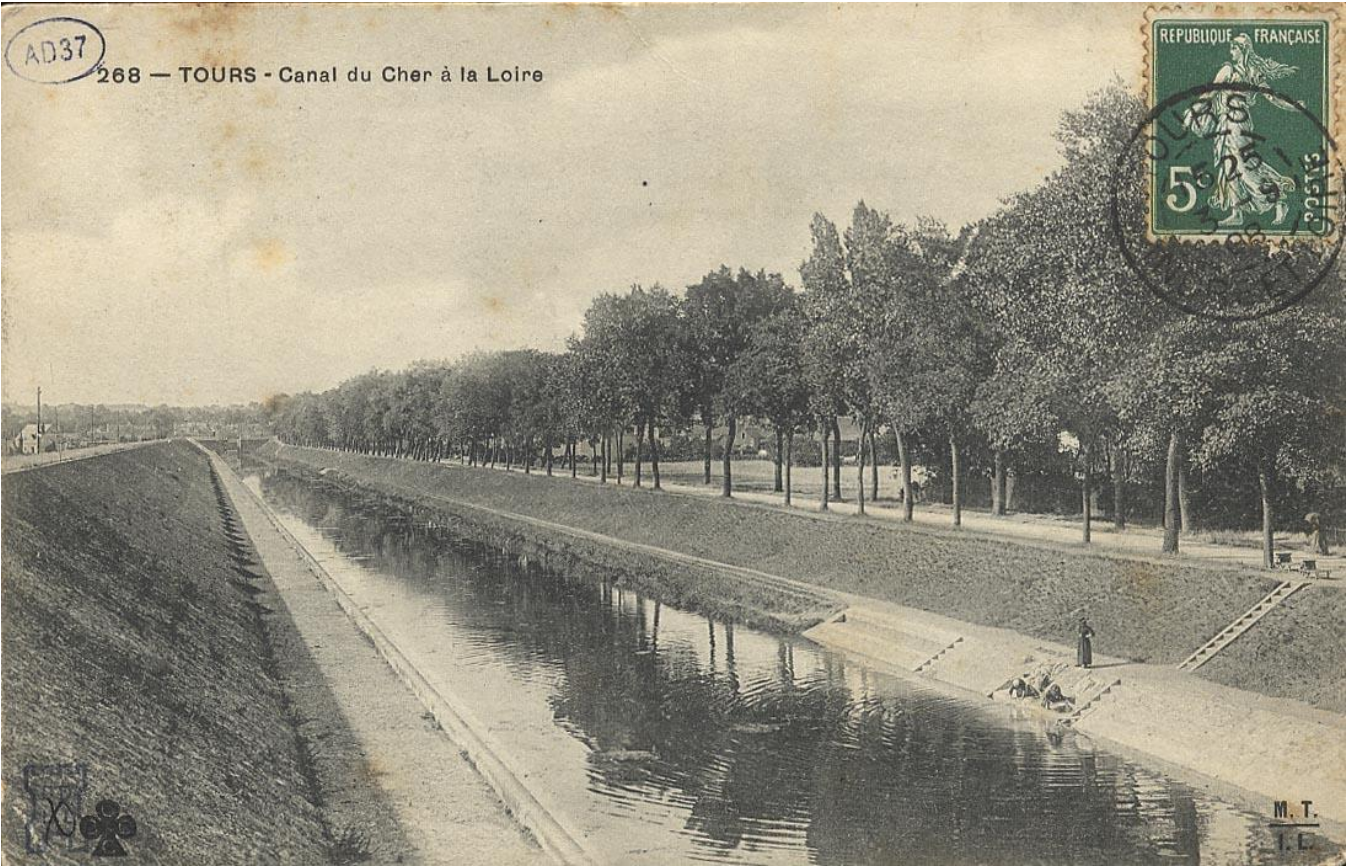

Le CANAL de TOURS

94. TOURS - Le Canal de jonction entre la Loire et le Cher

AD37 10 Fi261/270

GB 291. **Tours.** — *Gare du canal de jonction du Cher à la Loire*

AD37

AD37 10 Fi261/1388

AD37

TOURS - 421 — Concours de pêche à la ligne, sur le canal de jonction de la Loire au Cher. — ND Phot.

AD37 10 Fi261/1394

AD37

268 — TOURS - Canal du Cher à la Loire

REPUBLIQUE FRANÇAISE  
5 CENTS

M. T.  
T. L.